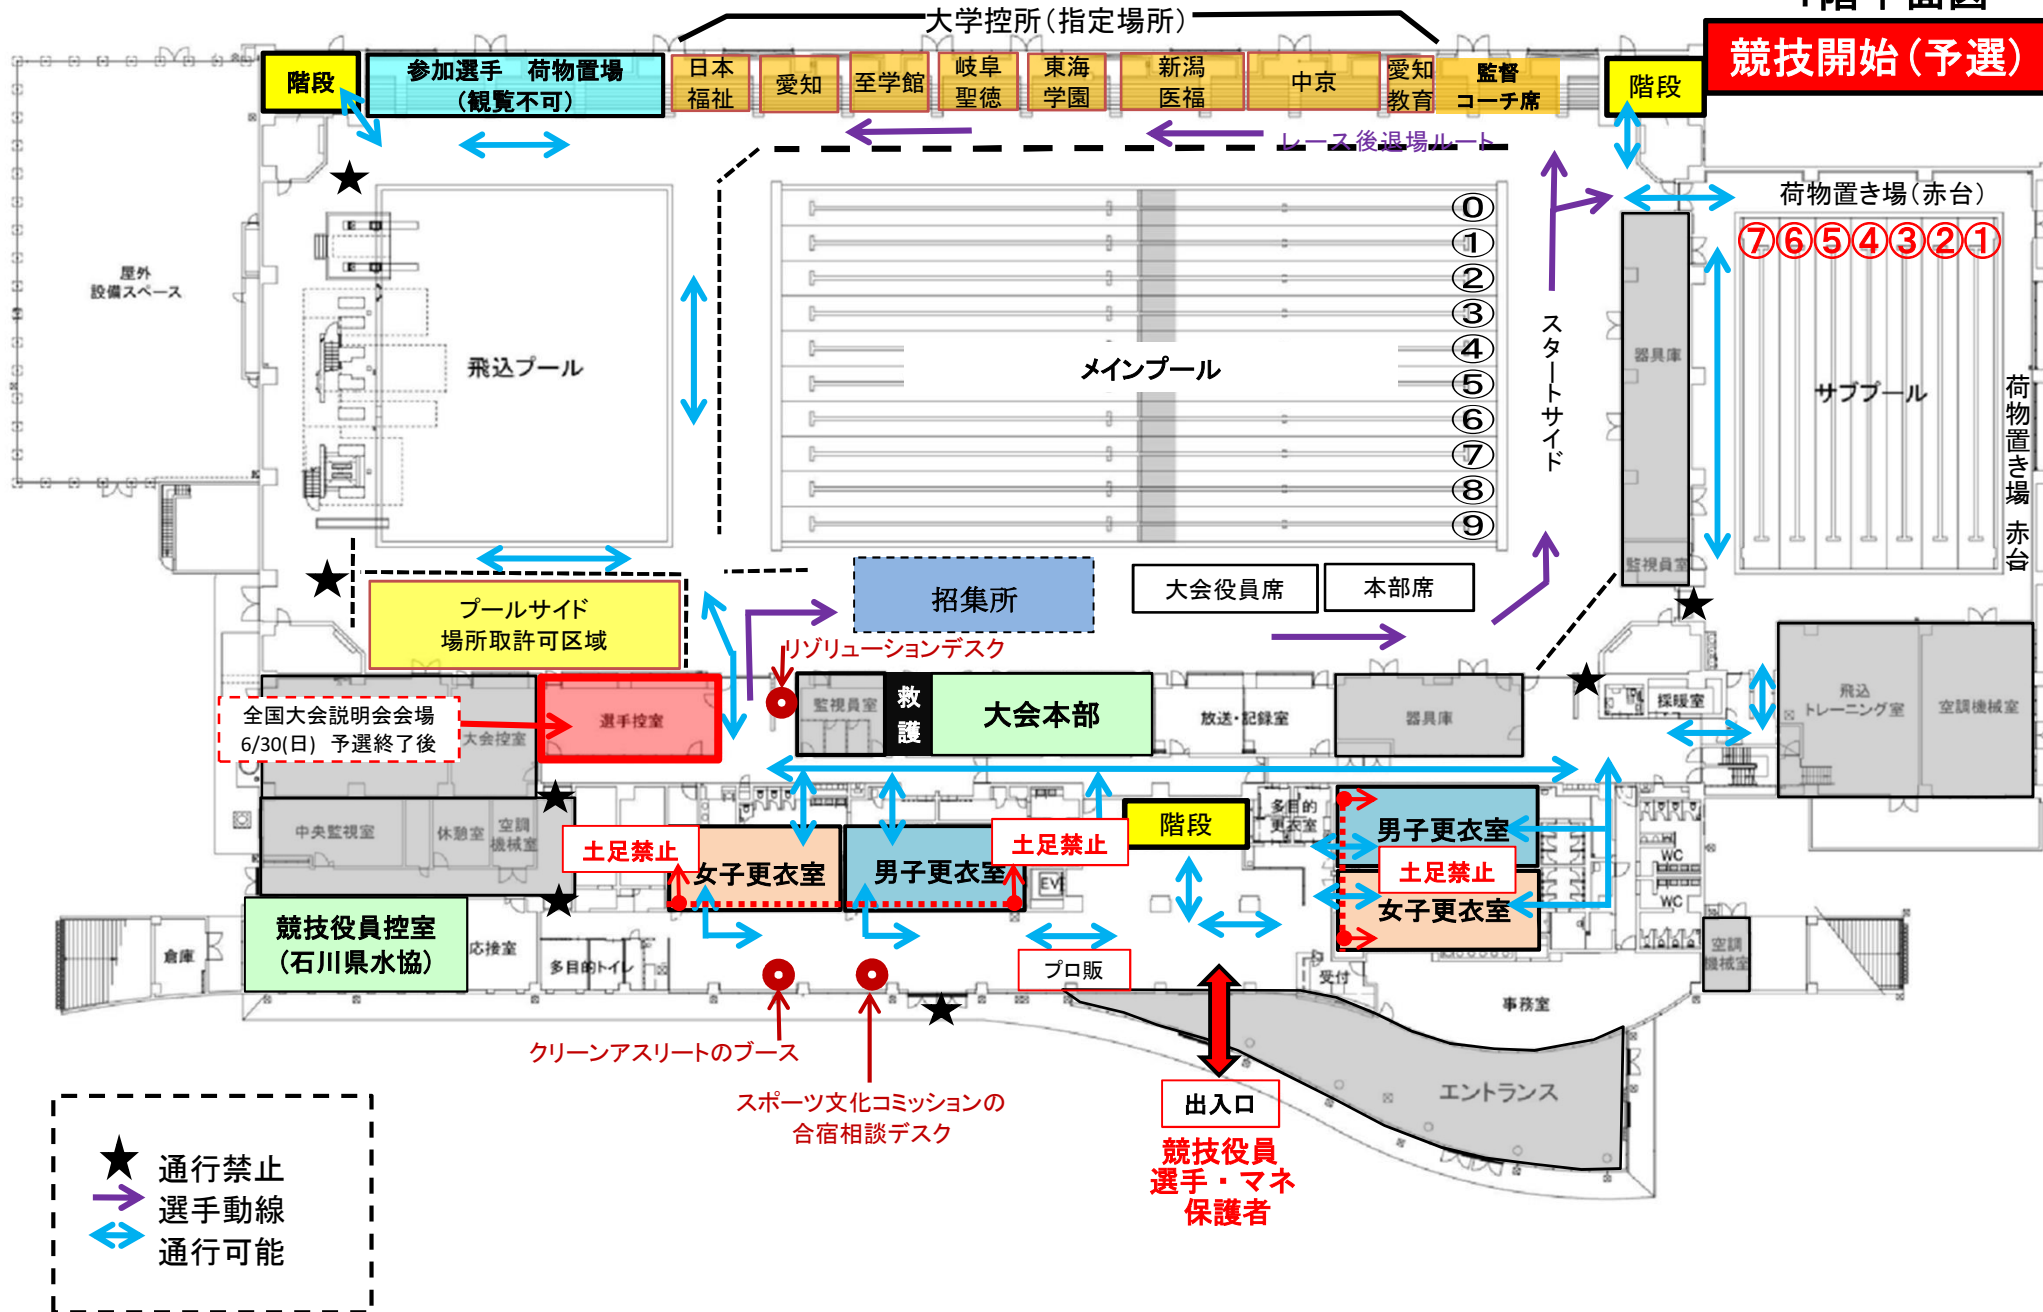

1階平面図

競技開始(予選)

2階平面図

競技開始～

大学控所(指定場所)

★ 通行禁止
⇔ 通行可能